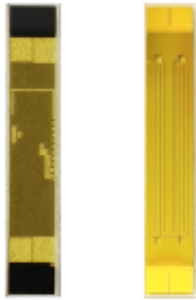

Link do produktu: <https://www.lcd-pixel.com/listki-przeplywomierz-mercedes-w168-a-klasa-p-87.html>

LISTKI PRZEPŁYWOMIERZ MERCEDES W168 A-KLASA

Cena

129,90 zł

Opis produktu

Komplet 2szt. "szklanych listków"

STAN: KOMPLET SZKLANYCH LISTKÓW
(ELEMENT PRZEPŁYWOMIERZA) 100% NOWY,
PRZYGOTOWANY DO ZAŁOŻENIA

"SZKLANE LISTKI" - CZĘŚĆ ODPOWIEDZIALNA ZA POPRAWNE DZIAŁANIE PRZEPŁYWOMIERZA W MERCEDES A-KLASA W168

"Szklane listki" odpowiedzialne są za wadliwe działanie przepływowierza w Mercedesie A-klasa W168. Problem najczęściej objawia się ciężkim lub całkowitym brakiem możliwości odpalenia samochodu, bądź nierówną jego pracą. Powodem jest wadliwe działanie szklanych listków umieszczonych wewnątrz przepływowierza. Konieczna jest ich wymiana na nowe.