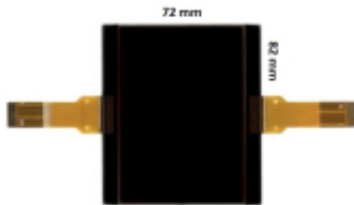

Link do produktu: <https://www.lcd-pixel.com/wyswietlacz-fis-licznik-ford-c-max-s-max-focus-kuga-galaxy-p-39.html>

WYŚWIETLACZ FIS LICZNIK FORD C-MAX S-MAX FOCUS KUGA GALAXY

Cena

549,90 zł

Opis produktu

Wyświetlacz FULL FIS (pełny FIS) licznika w Ford C-MAX / GALAXY / KUGA / FOCUS / S-MAX

stan: wyświetlacz nowy, 100% sprawny, oryginalnie zapakowany

rozmiar: 72x82mm (120x179 pixeli)

Opis usterki:

zanikające pixele, nieczytelny wyświetlacz, rozmazywanie się obrazu podczas wysokich temperatur. Wszystkie te usterki spowodowane są wadliwym działaniem wyświetlacza. Likwidacja problemu następuje poprzez jego zakup i wymianę na nowy.