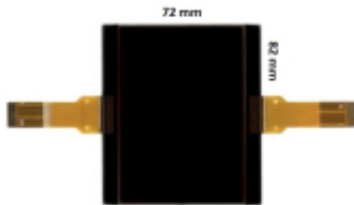

Link do produktu: <https://www lcd-pixel.com/wyswietlacz-fis-licznik-ford-c-max-s-max-focus-kuga-galaxy-p-39.html>

# Wyświetlacz FULL FIS (pełny FIS) licznika w Ford C-MAX / GALAXY / KUGA / FOCUS / S-MAX

**stan:** wyświetlacz nowy, 100% sprawny, oryginalnie zapakowany

**rozmiar:** 72x82mm (120x179 pixeli)