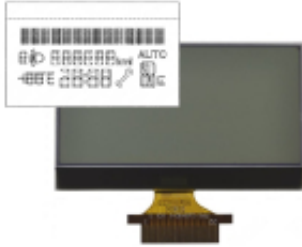

Link do produktu: <https://www.lcd-pixel.com/wyswietlacz-lcd-fiat-grande-punto-fiorino-doblo-z-automatyczna-skrzynia-biegow-p-36.html>

# WYŚWIETLACZ LCD FIAT GRANDE PUNTO FIORINO DOBLO Z AUTOMATYCZNĄ SKRZYNIĄ BIEGÓW

Cena

**349,90 zł**

# Wyświetlacz Fiat Punto / Grande Punto / Fiorino / Doblò / Qubo z automatyczną skrzynią biegów

**stan:** wyświetlacz nowy, 100% sprawny, oryginalnie zapakowany