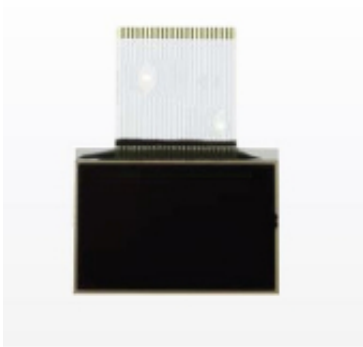

Dane aktualne na dzień: 14-06-2026 21:35

Link do produktu: <https://www.lcd-pixel.com/wyswietlacz-licznik-porsche-911-996-1998-2005-nowy-p-13.html>

WYŚWIETLACZ LICZNIK PORSCHE 911 996 1998-2005 NOWY

Cena