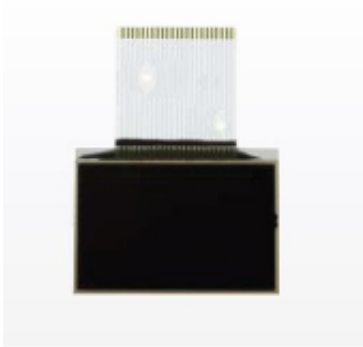

Dane aktualne na dzień: 30-04-2026 20:35

Link do produktu: <https://www.lcd-pixel.com/wyswietlacz-licznik-porsche-911-996-1998-2005-nowy-p-13.html>

WYŚWIETLACZ LICZNIK PORSCHE 911 996 1998-2005 NOWY

Cena