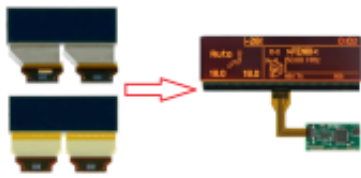

Link do produktu: <https://www.lcd-pixel.com/wyswietlacz-panel-lcd-peugeot-307-407-807-c5-c8-p-21.html>

WYŚWIETLACZ PANEL LCD PEUGEOT 307 407 807 C5 C8

Cena

429,90 zł

Opis produktu

WYŚWIETLACZ PANELU NAWIEWU / RADIA CITROEN / FIAT / LANCIA / PEUGEOT