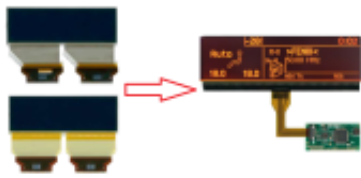

Link do produktu: <https://www.lcd-pixel.com/wyswietlacz-panel-lcd-peugeot-307-407-807-c5-c8-p-21.html>